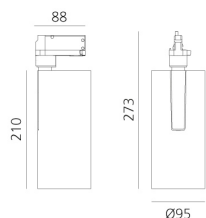

Vector Track 95 Tunable White Black

Carlotta de Bevilacqua

BESCHREIBUNG

* Das Produkt ist nicht verfügbar.

IP20    Dimmbar: 

LUMINAIRE

- Watt: **29W**
- Lichtstrom (lm): **2000lm**
- CCT: **2700K-6500K**
- CRI: **90**

DIMENSION

- Höhe: **cm 27.3**
- Breite: **cm 9.5**
- Neigung: **-90+90**
- Drehung: **360°**

ZUBEHÖR

Adjustable dowsers
M059910

Lens for elliptical emission
M282007

Anti-dazzle louvre
M282100

Accessories holder - Vector 95
AP92100