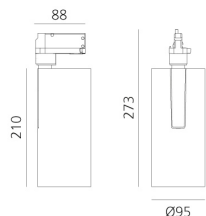

Vector Track 95 Tunable White Brushed Bronze

Carlotta de Bevilacqua

BESCHREIBUNG

* Das Produkt ist nicht verfügbar.

IP20    Dimmbar: 

LUMINAIRE

- Watt: **29W**
- Lichtstrom (lm): **2000lm**
- CCT: **2700K-6500K**
- CRI: **90**

DIMENSION

- Höhe: **cm 27.3**
- Breite: **cm 9.5**
- Neigung: **-90+90**
- Drehung: **360°**

ZUBEHÖR

Adjustable dowsers
M059910

Lens for elliptical emission
M282007

Anti-dazzle louvre
M282100

Accessories holder - Vector 95
AP92100