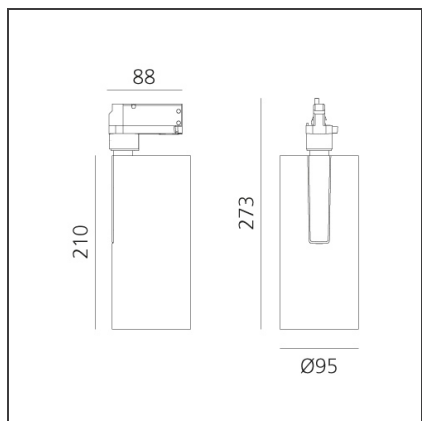

Vector Track 95 Tunable White Brushed Bronze

IP20 Dimmbar: +  -

DESIGN

Carlotta de Bevilacqua

BESCHREIBUNG

* Das Produkt ist nicht verfügbar.

TECHNISCHE ZEICHNUNGEN

FUNKTIONEN

Farbe:	Brushed Bronze	Serie:	Indoor
Installation:	Projector, Stromschiene		
Anwendungsbereich:	Innenbeleuchtung		

DIMENSION

Höhe:	cm 27.3
Neigung:	-90+90
Drehung:	cm 360

LUMINAIRE

Watt:	29W	Lichtstrom (lm):	2000lm
		CCT:	2700K-6500K
		CRI:	90