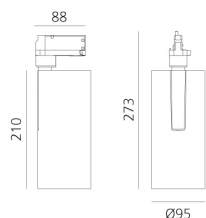

Vector Track 95 Tunable White Brushed copper

Carlotta de Bevilacqua

BESCHREIBUNG

* Das Produkt ist nicht verfügbar.

IP20    Dimmbar: 

LUMINAIRE

- Watt: **29W**
- Lichtstrom (lm): **2000lm**
- CCT: **2700K-6500K**
- CRI: **90**

ARTIKELNUMMER: NEW

FUNKTIONEN

- Artikelnummer: - - -
- Farbe: **Brushed Copper**
- Installation: **Projector**
- Serie: **Architectural Indoor**
- Anwendungsbereich: **Innenbeleuchtung**
- design: **Carlotta de Bevilacqua**

DIMENSION

- Höhe: **cm 27.3**
- Breite: **cm 9.5**
- Neigung: **-90+90**
- Drehung: **360°**

ZUBEHÖR

Adjustable dowsers
M059910

Lens for elliptical emission
M282007

Anti-dazzle louvre
M282100

Accessories holder - Vector 95
AP92100