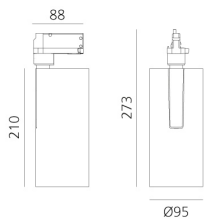

Vector Track 95 Tunable White Brushed silver

Carlotta de Bevilacqua

BESCHREIBUNG

* Das Produkt ist nicht verfügbar.

IP20    Dimmbar: 

LUMINAIRE

- Watt: **29W**
- Lichtstrom (lm): **2000lm**
- CCT: **2700K-6500K**
- CRI: **90**

ARTIKELNUMMER: NEW

FUNKTIONEN

- Artikelnummer: - - -
- Farbe: **Brushed Silver**
- Installation: **Projector**
- Serie: **Architectural Indoor**
- Anwendungsbereich: **Innenbeleuchtung**
- design: **Carlotta de Bevilacqua**

DIMENSION

- Höhe: **cm 27.3**
- Breite: **cm 9.5**
- Neigung: **-90+90**
- Drehung: **360°**

ZUBEHÖR

Adjustable dowsers
M059910

Lens for elliptical emission
M282007

Anti-dazzle louvre
M282100

Accessories holder - Vector 95
AP92100