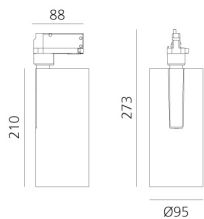

# Vector Track 95 Tunable White White

Carlotta de Bevilacqua

IP20    Dimmbar: 

## LUMINAIRE

- Watt: **29W**
- Lichtstrom (lm): **2000lm**
- CCT: **2700K-6500K**
- CRI: **90**

## DIMENSION

- Höhe: **cm 27.3**
- Breite: **cm 9.5**
- Neigung: **-90+90**
- Drehung: **360°**

ZUBEHÖR

Adjustable dowsers  
M059910

Lens for elliptical emission  
M282007

Anti-dazzle louvre  
M282100

Accessories holder - Vector 95  
AP92100