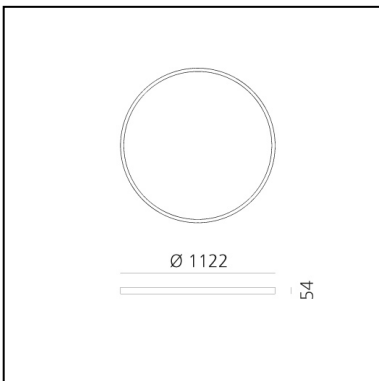

# A.24 Stand-alone - Ceiling Circular - Diffused Emission - Ø 1122mm - 2700K - App Compatible - Black

Carlotta de Bevilacqua

IP20    Dimmbar: 

## DIMENSION

- Höhe: **cm 5.4**
- Breite: **cm 112**
- Gewicht: **kg 6**