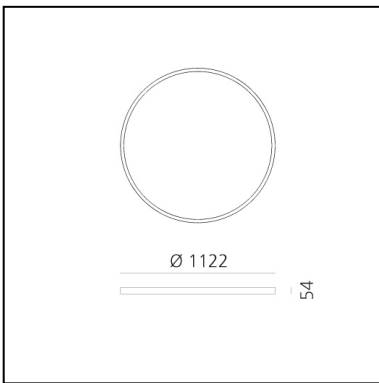

A.24 Stand-alone - Ceiling Circular - Diffused Emission - Ø 1122mm - 2700K - App Compatible - Brushed Bronze

Carlotta de Bevilacqua

IP20    Dimmbar: 

LUMINAIRE

- Watt: **95W**
- Lichtstrom (lm): **8082lm**
- CCT: **2700K**
- Efficiency: **60%**
- Efficacy: **85.07lm/W**
- CRI: **80**
- Dimmable Typology: **Push & APP**

Anmerkungen

220/240Vac 50/60Hz electronic driver included. Uses 1 DALI address.

BESCHREIBUNG

A.24 ist ein neues vollständiges und flexibles System, um das Licht im Raum zu zeichnen. Ein einziges Profil von nur 24 mm kann als Einbau-, Decken- oder als Pendelleuchte als nicht-kontinuierliche Lösung installiert werden, auch um den Ecken einer flachen oder dreidimensionalen Fläche zu folgen. In dieses Profil fügen sich verschiedene Performances ein: diffuses Licht, Sharp- Lichtleiter mit drei Öffnungen oder eine intelligente Magnetschiene. A.24 wird dadurch nicht nur zum flexiblen System, sondern zur offenen Plattform, um andere Architectural-Kollektionen unterzubringen. In der Pendelversion können diese Performances durch indirekte Lichtemissionen integriert werden. Die drei Lösungen können sich in Intervallen wiederholen, um mit größter Flexibilität der Architektur und den Funktionen des Ambientes zu folgen. Die Kompetenz von Artemide offenbart sich nicht nur in der Lichtqualität, sondern auch in der Fähigkeit von A.24, sich mit elektrischen Direktverbindungspunkten bis zu 14 Metern frei im Raum zu bewegen.

DIMENSION

- Höhe: **cm 5.4**
- Breite: **cm 112**
- Gewicht: **kg 6**

INKLUSIVE LICHTQUELLEN

- Kategorie: **Led**
- Anzahl: **1**
- Watt: **102W**
- Farbtemperatur(K): **2700K**

ZUBEHÖR

NO
IMAGE
AVAILABLE

A.24 Stand-alone - Ceiling and Suspension
Sharpening Optional Accessory - For Ø 1550mm
AQ94100