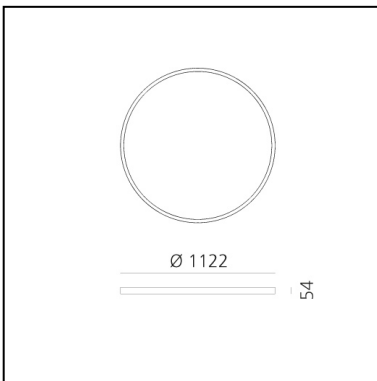

A.24 Stand-alone - Ceiling Circular - Diffused Emission - Ø 1122mm - 2700K - App Compatible - Brushed Copper

Carlotta de Bevilacqua

IP20    Dimmbar: 

LUMINAIRE

- Watt: **95W**
- Lichtstrom (lm): **8082lm**
- CCT: **2700K**
- Efficiency: **60%**
- Efficacy: **85.07lm/W**
- CRI: **80**
- Dimmable Typology: **Push & APP**

Anmerkungen

220/240Vac 50/60Hz electronic driver included. Uses 1 DALI address.

BESCHREIBUNG

A.24 ist ein neues vollständiges und flexibles System, um das Licht im Raum zu zeichnen. Ein einziges Profil von nur 24 mm kann als Einbau-, Decken- oder als Pendelleuchte als nicht-kontinuierliche Lösung installiert werden, auch um den Ecken einer flachen oder dreidimensionalen Fläche zu folgen. In dieses Profil fügen sich verschiedene Performances ein: diffuses Licht, Sharp- Lichtleiter mit drei Öffnungen oder eine intelligente Magnetschiene. A.24 wird dadurch nicht nur zum flexiblen System, sondern zur offenen Plattform, um andere Architectural-Kollektionen unterzubringen. In der Pendelversion können diese Performances durch indirekte Lichtemissionen integriert werden. Die drei Lösungen können sich in Intervallen wiederholen, um mit größter Flexibilität der Architektur und den Funktionen des Ambientes zu folgen. Die Kompetenz von Artemide offenbart sich nicht nur in der Lichtqualität, sondern auch in der Fähigkeit von A.24, sich mit elektrischen Direktverbindungspunkten bis zu 14 Metern frei im Raum zu bewegen.

ARTIKELNUMMER: AQ64418APP

FUNKTIONEN

- Artikelnummer: **AQ64418APP**
- Farbe: **Brushed Copper**
- Installation: **Deckenleuchte**
- Serie: **Architectural Indoor**
- Anwendungsbereich: **Innenbeleuchtung**
- design: **Carlotta de Bevilacqua**

DIMENSION

- Höhe: **cm 5.4**
- Breite: **cm 112**
- Gewicht: **kg 6**

INKLUSIVE LICHTQUELLEN

- Kategorie: **Led**
- Anzahl: **1**
- Watt: **102W**
- Farbtemperatur(K): **2700K**

ZUBEHÖR

NO
IMAGE
AVAILABLE

A.24 Stand-alone - Ceiling and Suspension
Sharping Optional Accessory - For Ø 1550mm
AQ94100