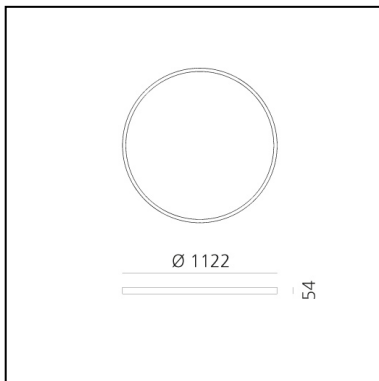

# A.24 Stand-alone - Ceiling Circular - Diffused Emission - Ø 1122mm - 2700K - App Compatible - Brushed Silver

Carlotta de Bevilacqua

IP20    Dimmbar: 

## DIMENSION

- Höhe: **cm 5.4**
- Breite: **cm 112**
- Gewicht: **kg 6**