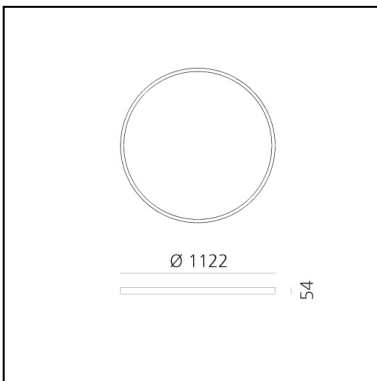

# A.24 Stand-alone - Ceiling Circular - Diffused Emission - Ø 1122mm - 2700K - App Compatible - White

Carlotta de Bevilacqua

IP20    Dimmbar: 

## LUMINAIRE

- Watt: **95W**
- Lichtstrom (lm): **8082lm**
- CCT: **2700K**
- Efficiency: **60%**
- Efficacy: **85.07lm/W**
- CRI: **80**
- Dimmable Typology: **Push & APP**

## DIMENSION

- Höhe: **cm 5.4**
- Breite: **cm 112**
- Gewicht: **kg 6**