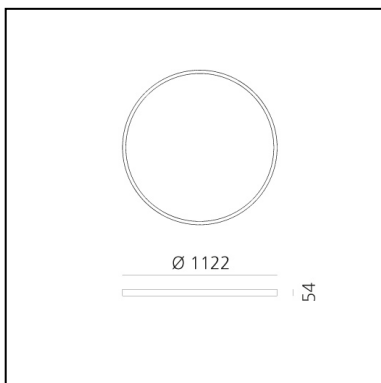

# A.24 Stand-alone - Ceiling Circular - Diffused Emission - Ø 1122mm - 2700K - DALI - Black

Carlotta de Bevilacqua

IP20    Dimmbar: 

## LUMINAIRE

- Watt: **95W**
- Lichtstrom (lm): **8082lm**
- CCT: **2700K**
- Efficiency: **60%**
- Efficacy: **85.07lm/W**
- CRI: **80**
- Dimmable Typology: **Dali**

## DIMENSION

- Höhe: **cm 5.4**
- Breite: **cm 112**
- Gewicht: **kg 6**