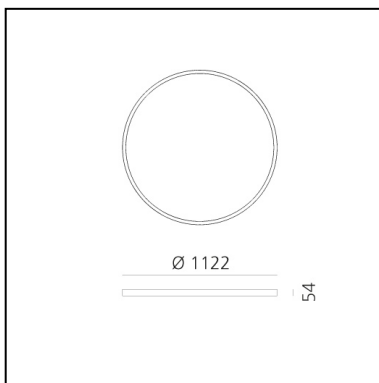

# A.24 Stand-alone - Ceiling Circular - Diffused Emission - Ø 1122mm - 2700K - DALI - Brushed Bronze

Carlotta de Bevilacqua

IP20    Dimmbar: 

## LUMINAIRE

- Watt: **95W**
- Lichtstrom (lm): **8082lm**
- CCT: **2700K**
- Efficiency: **60%**
- Efficacy: **85.07lm/W**
- CRI: **80**
- Dimmable Typology: **Dali**

## DIMENSION

- Höhe: **cm 5.4**
- Breite: **cm 112**
- Gewicht: **kg 6**