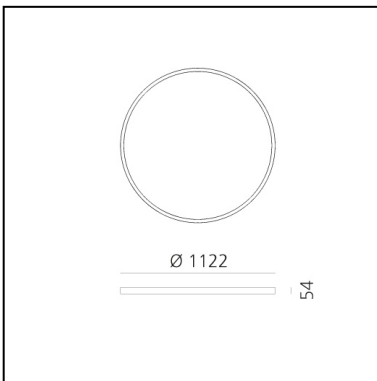

# A.24 Stand-alone - Ceiling Circular - Diffused Emission - Ø 1122mm - 2700K - DALI - Brushed Copper

Carlotta de Bevilacqua

IP20    Dimmbar: 

## LUMINAIRE

- Watt: **95W**
- Lichtstrom (lm): **8082lm**
- CCT: **2700K**
- Efficiency: **60%**
- Efficacy: **85.07lm/W**
- CRI: **80**
- Dimmable Typology: **Dali**

## DIMENSION

- Höhe: **cm 5.4**
- Breite: **cm 112**
- Gewicht: **kg 6**