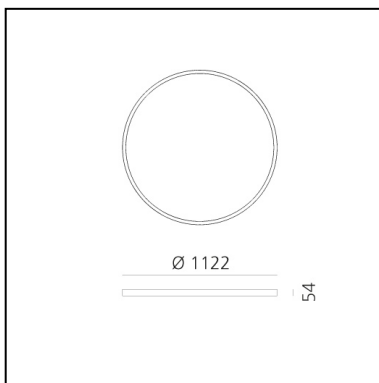

A.24 Stand-alone - Ceiling Circular - Diffused Emission - Ø 1122mm - 2700K - DALI - Brushed Silver

Carlotta de Bevilacqua

IP20    Dimmbar: 

LUMINAIRE

- Watt: **95W**
- Lichtstrom (lm): **8082lm**
- CCT: **2700K**
- Efficiency: **60%**
- Efficacy: **85.07lm/W**
- CRI: **80**
- Dimmable Typology: **Dali**

Anmerkungen

220/240Vac 50/60Hz electronic driver included. Uses 1 DALI address.

BESCHREIBUNG

A.24 ist ein neues vollständiges und flexibles System, um das Licht im Raum zu zeichnen. Ein einziges Profil von nur 24 mm kann als Einbau-, Decken- oder als Pendelleuchte als nicht-kontinuierliche Lösung installiert werden, auch um den Ecken einer flachen oder dreidimensionalen Fläche zu folgen. In dieses Profil fügen sich verschiedene Performances ein: diffuses Licht, Sharp- Lichtleiter mit drei Öffnungen oder eine intelligente Magnetschiene. A.24 wird dadurch nicht nur zum flexiblen System, sondern zur offenen Plattform, um andere Architectural-Kollektionen unterzubringen. In der Pendelversion können diese Performances durch indirekte Lichtemissionen integriert werden. Die drei Lösungen können sich in Intervallen wiederholen, um mit größter Flexibilität der Architektur und den Funktionen des Ambientes zu folgen. Die Kompetenz von Artemide offenbart sich nicht nur in der Lichtqualität, sondern auch in der Fähigkeit von A.24, sich mit elektrischen Direktverbindungspunkten bis zu 14 Metern frei im Raum zu bewegen.

ARTIKELNUMMER: AQ64415

FUNKTIONEN

- Artikelnummer: **AQ64415**
- Farbe: **Brushed Silver**
- Installation: **Deckenleuchte**
- Serie: **Architectural Indoor**
- Anwendungsbereich: **Innenbeleuchtung**
- design: **Carlotta de Bevilacqua**

DIMENSION

- Höhe: **cm 5.4**
- Breite: **cm 112**
- Gewicht: **kg 6**

INKLUSIVE LICHTQUELLEN

- Kategorie: **Led**
- Anzahl: **1**
- Watt: **102W**
- Farbtemperatur(K): **2700K**

ZUBEHÖR

NO
IMAGE
AVAILABLE

A.24 Stand-alone - Ceiling and Suspension
Sharping Optional Accessory - For Ø 1550mm
AQ94100