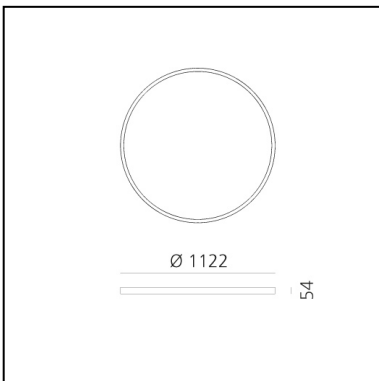

A.24 Stand-alone - Ceiling Circular - Diffused Emission - Ø 1122mm - 2700K - DALI - White

Carlotta de Bevilacqua

IP20    Dimmbar: 

LUMINAIRE

- Watt: **95W**
- Lichtstrom (lm): **8082lm**
- CCT: **2700K**
- Efficiency: **60%**
- Efficacy: **85.07lm/W**
- CRI: **80**
- Dimmable Typology: **Dali**

Anmerkungen

220/240Vac 50/60Hz electronic driver included. Uses 1 DALI address.

BESCHREIBUNG

A.24 ist ein neues vollständiges und flexibles System, um das Licht im Raum zu zeichnen. Ein einziges Profil von nur 24 mm kann als Einbau-, Decken- oder als Pendelleuchte als nicht-kontinuierliche Lösung installiert werden, auch um den Ecken einer flachen oder dreidimensionalen Fläche zu folgen. In dieses Profil fügen sich verschiedene Performances ein: diffuses Licht, Sharp- Lichtleiter mit drei Öffnungen oder eine intelligente Magnetschiene. A.24 wird dadurch nicht nur zum flexiblen System, sondern zur offenen Plattform, um andere Architectural-Kollektionen unterzubringen. In der Pendelversion können diese Performances durch indirekte Lichtemissionen integriert werden. Die drei Lösungen können sich in Intervallen wiederholen, um mit größter Flexibilität der Architektur und den Funktionen des Ambientes zu folgen. Die Kompetenz von Artemide offenbart sich nicht nur in der Lichtqualität, sondern auch in der Fähigkeit von A.24, sich mit elektrischen Direktverbindungspunkten bis zu 14 Metern frei im Raum zu bewegen.

ARTIKELNUMMER: AQ64401

FUNKTIONEN

- Artikelnummer: **AQ64401**
- Farbe: **White**
- Installation: **Deckenleuchte**
- Serie: **Architectural Indoor**
- Anwendungsbereich: **Innenbeleuchtung**
- design: **Carlotta de Bevilacqua**

DIMENSION

- Höhe: **cm 5.4**
- Breite: **cm 112**
- Gewicht: **kg 6**

INKLUSIVE LICHTQUELLEN

- Kategorie: **Led**
- Anzahl: **1**
- Watt: **102W**
- Farbtemperatur(K): **2700K**

ZUBEHÖR

NO
IMAGE
AVAILABLE

A.24 Stand-alone - Ceiling and Suspension
Sharpening Optional Accessory - For Ø 1550mm
AQ94100