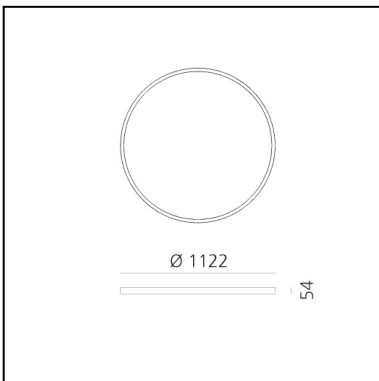

A.24 Stand-alone - Ceiling Circular - Diffused Emission - Ø 1122mm - 3000K - App Compatible - Black

Carlotta de Bevilacqua

IP20    Dimmbar: 

LUMINAIRE

- Watt: **95W**
- Lichtstrom (lm): **8204lm**
- CCT: **3000K**
- Efficiency: **60%**
- Efficacy: **86.36lm/W**
- CRI: **80**
- Dimmable Typology: **Push & APP**

Anmerkungen

220/240Vac 50/60Hz electronic driver included. Uses 1 DALI address.

BESCHREIBUNG

A.24 ist ein neues vollständiges und flexibles System, um das Licht im Raum zu zeichnen. Ein einziges Profil von nur 24 mm kann als Einbau-, Decken- oder als Pendelleuchte als nicht-kontinuierliche Lösung installiert werden, auch um den Ecken einer flachen oder dreidimensionalen Fläche zu folgen. In dieses Profil fügen sich verschiedene Performances ein: diffuses Licht, Sharp- Lichtleiter mit drei Öffnungen oder eine intelligente Magnetschiene. A.24 wird dadurch nicht nur zum flexiblen System, sondern zur offenen Plattform, um andere Architectural-Kollektionen unterzubringen. In der Pendelversion können diese Performances durch indirekte Lichtemissionen integriert werden. Die drei Lösungen können sich in Intervallen wiederholen, um mit größter Flexibilität der Architektur und den Funktionen des Ambientes zu folgen. Die Kompetenz von Artemide offenbart sich nicht nur in der Lichtqualität, sondern auch in der Fähigkeit von A.24, sich mit elektrischen Direktverbindungspunkten bis zu 14 Metern frei im Raum zu bewegen.

ARTIKELNUMMER: AQ64004APP

FUNKTIONEN

- Artikelnummer: **AQ64004APP**
- Farbe: **Black**
- Installation: **Deckenleuchte**
- Serie: **Architectural Indoor**
- Anwendungsbereich: **Innenbeleuchtung**
- design: **Carlotta de Bevilacqua**

DIMENSION

- Höhe: **cm 5.4**
- Breite: **cm 112**
- Gewicht: **kg 6**

INKLUSIVE LICHTQUELLEN

- Kategorie: **Led**
- Anzahl: **1**
- Watt: **102W**
- Farbtemperatur(K): **3000K**
- CRI: **80**

ZUBEHÖR

NO
IMAGE
AVAILABLE