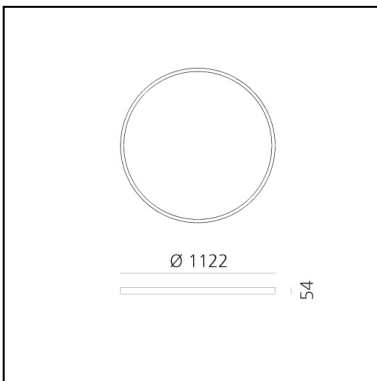

A.24 Stand-alone - Ceiling Circular - Diffused Emission - Ø 1122mm - 3000K - App Compatible - Brushed Bronze

Carlotta de Bevilacqua

IP20    Dimmbar: 

LUMINAIRE

- Watt: **95W**
- Lichtstrom (lm): **8204lm**
- CCT: **3000K**
- Efficiency: **60%**
- Efficacy: **86.36lm/W**
- CRI: **80**
- Dimmable Typology: **Push & APP**

Anmerkungen

220/240Vac 50/60Hz electronic driver included. Uses 1 DALI address.

BESCHREIBUNG

A.24 ist ein neues vollständiges und flexibles System, um das Licht im Raum zu zeichnen. Ein einziges Profil von nur 24 mm kann als Einbau-, Decken- oder als Pendelleuchte als nicht-kontinuierliche Lösung installiert werden, auch um den Ecken einer flachen oder dreidimensionalen Fläche zu folgen. In dieses Profil fügen sich verschiedene Performances ein: diffuses Licht, Sharp- Lichtleiter mit drei Öffnungen oder eine intelligente Magnetschiene. A.24 wird dadurch nicht nur zum flexiblen System, sondern zur offenen Plattform, um andere Architectural-Kollektionen unterzubringen. In der Pendelversion können diese Performances durch indirekte Lichtemissionen integriert werden. Die drei Lösungen können sich in Intervallen wiederholen, um mit größter Flexibilität der Architektur und den Funktionen des Ambientes zu folgen. Die Kompetenz von Artemide offenbart sich nicht nur in der Lichtqualität, sondern auch in der Fähigkeit von A.24, sich mit elektrischen Direktverbindungspunkten bis zu 14 Metern frei im Raum zu bewegen.

ARTIKELNUMMER: AQ64020APP

FUNKTIONEN

- Artikelnummer: **AQ64020APP**
- Farbe: **Brushed Bronze**
- Installation: **Deckenleuchte**
- Serie: **Architectural Indoor**
- Anwendungsbereich: **Innenbeleuchtung**
- design: **Carlotta de Bevilacqua**

DIMENSION

- Höhe: **cm 5.4**
- Breite: **cm 112**
- Gewicht: **kg 6**

INKLUSIVE LICHTQUELLEN

- Kategorie: **Led**
- Anzahl: **1**
- Watt: **102W**
- Farbtemperatur(K): **3000K**
- CRI: **80**

ZUBEHÖR

NO
IMAGE
AVAILABLE