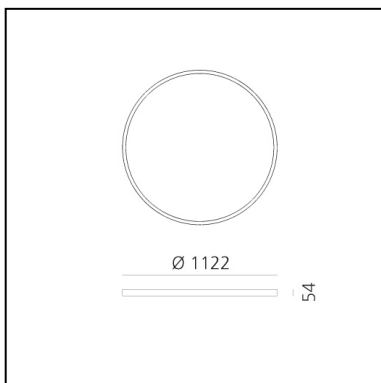

A.24 Stand-alone - Ceiling Circular - Diffused Emission - Ø 1122mm - 3000K - App Compatible - Brushed Copper

Carlotta de Bevilacqua

IP20    Dimmbar: 

LUMINAIRE

- Watt: **95W**
- Lichtstrom (lm): **8204lm**
- CCT: **3000K**
- Efficiency: **60%**
- Efficacy: **86.36lm/W**
- CRI: **80**
- Dimmable Typology: **Push & APP**

Anmerkungen

220/240Vac 50/60Hz electronic driver included. Uses 1 DALI address.

BESCHREIBUNG

A.24 ist ein neues vollständiges und flexibles System, um das Licht im Raum zu zeichnen. Ein einziges Profil von nur 24 mm kann als Einbau-, Decken- oder als Pendelleuchte als nicht-kontinuierliche Lösung installiert werden, auch um den Ecken einer flachen oder dreidimensionalen Fläche zu folgen. In dieses Profil fügen sich verschiedene Performances ein: diffuses Licht, Sharp- Lichtleiter mit drei Öffnungen oder eine intelligente Magnetschiene. A.24 wird dadurch nicht nur zum flexiblen System, sondern zur offenen Plattform, um andere Architectural-Kollektionen unterzubringen. In der Pendelversion können diese Performances durch indirekte Lichtemissionen integriert werden. Die drei Lösungen können sich in Intervallen wiederholen, um mit größter Flexibilität der Architektur und den Funktionen des Ambientes zu folgen. Die Kompetenz von Artemide offenbart sich nicht nur in der Lichtqualität, sondern auch in der Fähigkeit von A.24, sich mit elektrischen Direktverbindungspunkten bis zu 14 Metern frei im Raum zu bewegen.

ARTIKELNUMMER: AQ64018APP

FUNKTIONEN

- Artikelnummer: **AQ64018APP**
- Farbe: **Brushed Copper**
- Installation: **Deckenleuchte**
- Serie: **Architectural Indoor**
- Anwendungsbereich: **Innenbeleuchtung**
- design: **Carlotta de Bevilacqua**

DIMENSION

- Höhe: **cm 5.4**
- Breite: **cm 112**
- Gewicht: **kg 6**

INKLUSIVE LICHTQUELLEN

- Kategorie: **Led**
- Anzahl: **1**
- Watt: **102W**
- Farbtemperatur(K): **3000K**
- CRI: **80**

ZUBEHÖR

NO
IMAGE
AVAILABLE