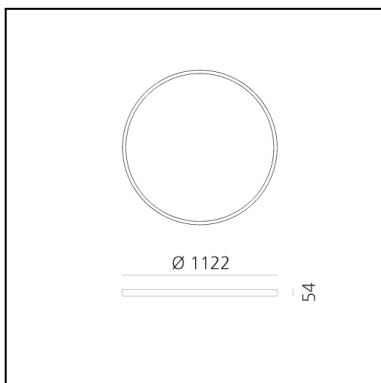

# A.24 Stand-alone - Ceiling Circular - Diffused Emission - Ø 1122mm - 3000K - App Compatible - Brushed Silver

Carlotta de Bevilacqua

IP20    Dimmbar: 

## DIMENSION

- Höhe: **cm 5.4**
- Breite: **cm 112**
- Gewicht: **kg 6**