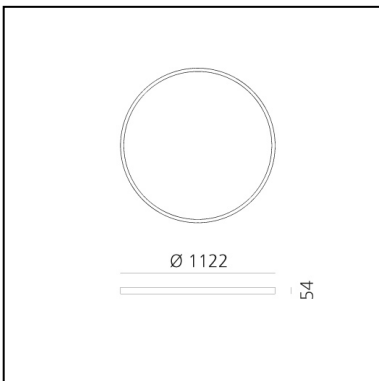

A.24 Stand-alone - Ceiling Circular - Diffused Emission - Ø 1122mm - 3000K - App Compatible - White

Carlotta de Bevilacqua

IP20    Dimmbar: 

LUMINAIRE

- Watt: **95W**
- Lichtstrom (lm): **8204lm**
- CCT: **3000K**
- Efficiency: **60%**
- Efficacy: **86.36lm/W**
- CRI: **80**
- Dimmable Typology: **Push & APP**

Anmerkungen

220/240Vac 50/60Hz electronic driver included. Uses 1 DALI address.

BESCHREIBUNG

A.24 ist ein neues vollständiges und flexibles System, um das Licht im Raum zu zeichnen. Ein einziges Profil von nur 24 mm kann als Einbau-, Decken- oder als Pendelleuchte als nicht-kontinuierliche Lösung installiert werden, auch um den Ecken einer flachen oder dreidimensionalen Fläche zu folgen. In dieses Profil fügen sich verschiedene Performances ein: diffuses Licht, Sharp- Lichtleiter mit drei Öffnungen oder eine intelligente Magnetschiene. A.24 wird dadurch nicht nur zum flexiblen System, sondern zur offenen Plattform, um andere Architectural-Kollektionen unterzubringen. In der Pendelversion können diese Performances durch indirekte Lichtemissionen integriert werden. Die drei Lösungen können sich in Intervallen wiederholen, um mit größter Flexibilität der Architektur und den Funktionen des Ambientes zu folgen. Die Kompetenz von Artemide offenbart sich nicht nur in der Lichtqualität, sondern auch in der Fähigkeit von A.24, sich mit elektrischen Direktverbindungspunkten bis zu 14 Metern frei im Raum zu bewegen.

ARTIKELNUMMER: AQ64001APP

FUNKTIONEN

- Artikelnummer: **AQ64001APP**
- Farbe: **White**
- Installation: **Deckenleuchte**
- Serie: **Architectural Indoor**
- Anwendungsbereich: **Innenbeleuchtung**
- design: **Carlotta de Bevilacqua**

DIMENSION

- Höhe: **cm 5.4**
- Breite: **cm 112**
- Gewicht: **kg 6**

INKLUSIVE LICHTQUELLEN

- Kategorie: **Led**
- Anzahl: **1**
- Watt: **102W**
- Farbtemperatur(K): **3000K**
- CRI: **80**

ZUBEHÖR

NO
IMAGE
AVAILABLE