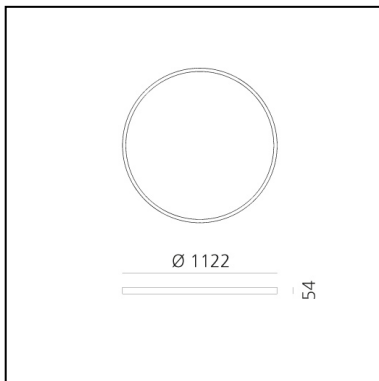

A.24 Stand-alone - Ceiling Circular - Diffused Emission - Ø 1122mm - 3000K - DALI - Black

Carlotta de Bevilacqua

IP20    Dimmbar: 

LUMINAIRE

- Watt: **95W**
- Lichtstrom (lm): **8204lm**
- CCT: **3000K**
- Efficiency: **60%**
- Efficacy: **86.36lm/W**
- CRI: **80**
- Dimmable Typology: **Dali**

Anmerkungen

220/240Vac 50/60Hz electronic driver included. Uses 1 DALI address.

BESCHREIBUNG

A.24 ist ein neues vollständiges und flexibles System, um das Licht im Raum zu zeichnen. Ein einziges Profil von nur 24 mm kann als Einbau-, Decken- oder als Pendelleuchte als nicht-kontinuierliche Lösung installiert werden, auch um den Ecken einer flachen oder dreidimensionalen Fläche zu folgen. In dieses Profil fügen sich verschiedene Performances ein: diffuses Licht, Sharp- Lichtleiter mit drei Öffnungen oder eine intelligente Magnetschiene. A.24 wird dadurch nicht nur zum flexiblen System, sondern zur offenen Plattform, um andere Architectural-Kollektionen unterzubringen. In der Pendelversion können diese Performances durch indirekte Lichtemissionen integriert werden. Die drei Lösungen können sich in Intervallen wiederholen, um mit größter Flexibilität der Architektur und den Funktionen des Ambientes zu folgen. Die Kompetenz von Artemide offenbart sich nicht nur in der Lichtqualität, sondern auch in der Fähigkeit von A.24, sich mit elektrischen Direktverbindungspunkten bis zu 14 Metern frei im Raum zu bewegen.

ARTIKELNUMMER: AQ64004

FUNKTIONEN

- Artikelnummer: **AQ64004**
- Farbe: **Black**
- Installation: **Deckenleuchte**
- Serie: **Architectural Indoor**
- Anwendungsbereich: **Innenbeleuchtung**
- design: **Carlotta de Bevilacqua**

DIMENSION

- Höhe: **cm 5.4**
- Breite: **cm 112**
- Gewicht: **kg 6**

INKLUSIVE LICHTQUELLEN

- Kategorie: **Led**
- Anzahl: **1**
- Watt: **102W**
- Farbtemperatur(K): **3000K**
- CRI: **80**

ZUBEHÖR

NO
IMAGE
AVAILABLE