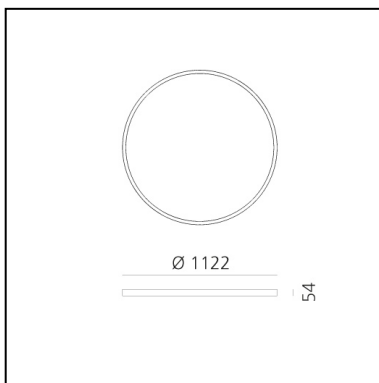

A.24 Stand-alone - Ceiling Circular - Diffused Emission - Ø 1122mm - 3000K - DALI - Brushed Bronze

Carlotta de Bevilacqua

IP20    Dimmbar: 

LUMINAIRE

- Watt: **95W**
- Lichtstrom (lm): **8204lm**
- CCT: **3000K**
- Efficiency: **60%**
- Efficacy: **86.36lm/W**
- CRI: **80**
- Dimmable Typology: **Dali**

Anmerkungen

220/240Vac 50/60Hz electronic driver included. Uses 1 DALI address.

BESCHREIBUNG

A.24 ist ein neues vollständiges und flexibles System, um das Licht im Raum zu zeichnen. Ein einziges Profil von nur 24 mm kann als Einbau-, Decken- oder als Pendelleuchte als nicht-kontinuierliche Lösung installiert werden, auch um den Ecken einer flachen oder dreidimensionalen Fläche zu folgen. In dieses Profil fügen sich verschiedene Performances ein: diffuses Licht, Sharp- Lichtleiter mit drei Öffnungen oder eine intelligente Magnetschiene. A.24 wird dadurch nicht nur zum flexiblen System, sondern zur offenen Plattform, um andere Architectural-Kollektionen unterzubringen. In der Pendelversion können diese Performances durch indirekte Lichtemissionen integriert werden. Die drei Lösungen können sich in Intervallen wiederholen, um mit größter Flexibilität der Architektur und den Funktionen des Ambientes zu folgen. Die Kompetenz von Artemide offenbart sich nicht nur in der Lichtqualität, sondern auch in der Fähigkeit von A.24, sich mit elektrischen Direktverbindungspunkten bis zu 14 Metern frei im Raum zu bewegen.

ARTIKELNUMMER: AQ64020

FUNKTIONEN

- Artikelnummer: **AQ64020**
- Farbe: **Brushed Bronze**
- Installation: **Deckenleuchte**
- Serie: **Architectural Indoor**
- Anwendungsbereich: **Innenbeleuchtung**
- design: **Carlotta de Bevilacqua**

DIMENSION

- Höhe: **cm 5.4**
- Breite: **cm 112**
- Gewicht: **kg 6**

INKLUSIVE LICHTQUELLEN

- Kategorie: **Led**
- Anzahl: **1**
- Watt: **102W**
- Farbtemperatur(K): **3000K**
- CRI: **80**

ZUBEHÖR

NO
IMAGE
AVAILABLE