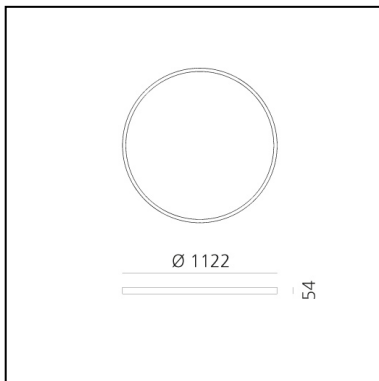

A.24 Stand-alone - Ceiling Circular - Diffused Emission - Ø 1122mm - 3000K - DALI - Brushed Copper

Carlotta de Bevilacqua

IP20    Dimmbar: 

LUMINAIRE

- Watt: **95W**
- Lichtstrom (lm): **8204lm**
- CCT: **3000K**
- Efficiency: **60%**
- Efficacy: **86.36lm/W**
- CRI: **80**
- Dimmable Typology: **Dali**

Anmerkungen

220/240Vac 50/60Hz electronic driver included. Uses 1 DALI address.

BESCHREIBUNG

A.24 ist ein neues vollständiges und flexibles System, um das Licht im Raum zu zeichnen. Ein einziges Profil von nur 24 mm kann als Einbau-, Decken- oder als Pendelleuchte als nicht-kontinuierliche Lösung installiert werden, auch um den Ecken einer flachen oder dreidimensionalen Fläche zu folgen. In dieses Profil fügen sich verschiedene Performances ein: diffuses Licht, Sharp- Lichtleiter mit drei Öffnungen oder eine intelligente Magnetschiene. A.24 wird dadurch nicht nur zum flexiblen System, sondern zur offenen Plattform, um andere Architectural-Kollektionen unterzubringen. In der Pendelversion können diese Performances durch indirekte Lichtemissionen integriert werden. Die drei Lösungen können sich in Intervallen wiederholen, um mit größter Flexibilität der Architektur und den Funktionen des Ambientes zu folgen. Die Kompetenz von Artemide offenbart sich nicht nur in der Lichtqualität, sondern auch in der Fähigkeit von A.24, sich mit elektrischen Direktverbindungspunkten bis zu 14 Metern frei im Raum zu bewegen.

ARTIKELNUMMER: AQ64018

FUNKTIONEN

- Artikelnummer: **AQ64018**
- Farbe: **Brushed Copper**
- Installation: **Deckenleuchte**
- Serie: **Architectural Indoor**
- Anwendungsbereich: **Innenbeleuchtung**
- design: **Carlotta de Bevilacqua**

DIMENSION

- Höhe: **cm 5.4**
- Breite: **cm 112**
- Gewicht: **kg 6**

INKLUSIVE LICHTQUELLEN

- Kategorie: **Led**
- Anzahl: **1**
- Watt: **102W**
- Farbtemperatur(K): **3000K**
- CRI: **80**

ZUBEHÖR

NO
IMAGE
AVAILABLE