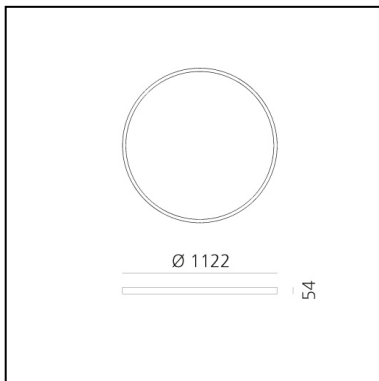

A.24 Stand-alone - Ceiling Circular - Diffused Emission - Ø 1122mm - 3000K - DALI - Brushed Silver

Carlotta de Bevilacqua

IP20    Dimmbar: 

LUMINAIRE

- Watt: **95W**
- Lichtstrom (lm): **8204lm**
- CCT: **3000K**
- Efficiency: **60%**
- Efficacy: **86.36lm/W**
- CRI: **80**
- Dimmable Typology: **Dali**

Anmerkungen

220/240Vac 50/60Hz electronic driver included. Uses 1 DALI address.

BESCHREIBUNG

A.24 ist ein neues vollständiges und flexibles System, um das Licht im Raum zu zeichnen. Ein einziges Profil von nur 24 mm kann als Einbau-, Decken- oder als Pendelleuchte als nicht-kontinuierliche Lösung installiert werden, auch um den Ecken einer flachen oder dreidimensionalen Fläche zu folgen. In dieses Profil fügen sich verschiedene Performances ein: diffuses Licht, Sharp- Lichtleiter mit drei Öffnungen oder eine intelligente Magnetschiene. A.24 wird dadurch nicht nur zum flexiblen System, sondern zur offenen Plattform, um andere Architectural-Kollektionen unterzubringen. In der Pendelversion können diese Performances durch indirekte Lichtemissionen integriert werden. Die drei Lösungen können sich in Intervallen wiederholen, um mit größter Flexibilität der Architektur und den Funktionen des Ambientes zu folgen. Die Kompetenz von Artemide offenbart sich nicht nur in der Lichtqualität, sondern auch in der Fähigkeit von A.24, sich mit elektrischen Direktverbindungspunkten bis zu 14 Metern frei im Raum zu bewegen.

ARTIKELNUMMER: AQ64015

FUNKTIONEN

- Artikelnummer: **AQ64015**
- Farbe: **Brushed Silver**
- Installation: **Deckenleuchte**
- Serie: **Architectural Indoor**
- Anwendungsbereich: **Innenbeleuchtung**
- design: **Carlotta de Bevilacqua**

DIMENSION

- Höhe: **cm 5.4**
- Breite: **cm 112**
- Gewicht: **kg 6**

INKLUSIVE LICHTQUELLEN

- Kategorie: **Led**
- Anzahl: **1**
- Watt: **102W**
- Farbtemperatur(K): **3000K**
- CRI: **80**

ZUBEHÖR

NO
IMAGE
AVAILABLE