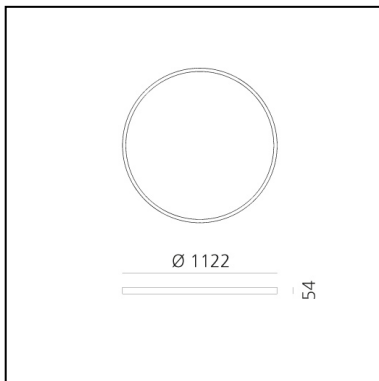

A.24 Stand-alone - Ceiling Circular - Diffused Emission - Ø 1122mm - 3000K - DALI - White

Carlotta de Bevilacqua

IP20    Dimmbar: 

LUMINAIRE

- Watt: **95W**
- Lichtstrom (lm): **8204lm**
- CCT: **3000K**
- Efficiency: **60%**
- Efficacy: **86.36lm/W**
- CRI: **80**
- Dimmable Typology: **Dali**

Anmerkungen

220/240Vac 50/60Hz electronic driver included. Uses 1 DALI address.

BESCHREIBUNG

A.24 ist ein neues vollständiges und flexibles System, um das Licht im Raum zu zeichnen. Ein einziges Profil von nur 24 mm kann als Einbau-, Decken- oder als Pendelleuchte als nicht-kontinuierliche Lösung installiert werden, auch um den Ecken einer flachen oder dreidimensionalen Fläche zu folgen. In dieses Profil fügen sich verschiedene Performances ein: diffuses Licht, Sharp- Lichtleiter mit drei Öffnungen oder eine intelligente Magnetschiene. A.24 wird dadurch nicht nur zum flexiblen System, sondern zur offenen Plattform, um andere Architectural-Kollektionen unterzubringen. In der Pendelversion können diese Performances durch indirekte Lichtemissionen integriert werden. Die drei Lösungen können sich in Intervallen wiederholen, um mit größter Flexibilität der Architektur und den Funktionen des Ambientes zu folgen. Die Kompetenz von Artemide offenbart sich nicht nur in der Lichtqualität, sondern auch in der Fähigkeit von A.24, sich mit elektrischen Direktverbindungspunkten bis zu 14 Metern frei im Raum zu bewegen.

ARTIKELNUMMER: AQ64001

FUNKTIONEN

- Artikelnummer: **AQ64001**
- Farbe: **White**
- Installation: **Deckenleuchte**
- Serie: **Architectural Indoor**
- Anwendungsbereich: **Innenbeleuchtung**
- design: **Carlotta de Bevilacqua**

DIMENSION

- Höhe: **cm 5.4**
- Breite: **cm 112**
- Gewicht: **kg 6**

INKLUSIVE LICHTQUELLEN

- Kategorie: **Led**
- Anzahl: **1**
- Watt: **102W**
- Farbtemperatur(K): **3000K**
- CRI: **80**

ZUBEHÖR

NO
IMAGE
AVAILABLE