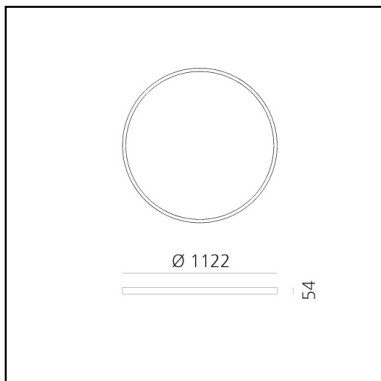

A.24 Stand-alone - Ceiling Circular - Diffused Emission - Ø 1122mm - 4000K - App Compatible - Black

Carlotta de Bevilacqua

IP20    Dimmbar: 

LUMINAIRE

- Watt: **95W**
- Lichtstrom (lm): **8572lm**
- CCT: **4000K**
- Efficiency: **60%**
- Efficacy: **90.23lm/W**
- CRI: **80**
- Dimmable Typology: **Push & APP**

Anmerkungen

220/240Vac 50/60Hz electronic driver included. Uses 1 DALI address.

BESCHREIBUNG

A.24 ist ein neues vollständiges und flexibles System, um das Licht im Raum zu zeichnen. Ein einziges Profil von nur 24 mm kann als Einbau-, Decken- oder als Pendelleuchte als nicht-kontinuierliche Lösung installiert werden, auch um den Ecken einer flachen oder dreidimensionalen Fläche zu folgen. In dieses Profil fügen sich verschiedene Performances ein: diffuses Licht, Sharp- Lichtleiter mit drei Öffnungen oder eine intelligente Magnetschiene. A.24 wird dadurch nicht nur zum flexiblen System, sondern zur offenen Plattform, um andere Architectural-Kollektionen unterzubringen. In der Pendelversion können diese Performances durch indirekte Lichtemissionen integriert werden. Die drei Lösungen können sich in Intervallen wiederholen, um mit größter Flexibilität der Architektur und den Funktionen des Ambientes zu folgen. Die Kompetenz von Artemide offenbart sich nicht nur in der Lichtqualität, sondern auch in der Fähigkeit von A.24, sich mit elektrischen Direktverbindungspunkten bis zu 14 Metern frei im Raum zu bewegen.

ARTIKELNUMMER: AQ64104APP

FUNKTIONEN

- Artikelnummer: **AQ64104APP**
- Farbe: **Black**
- Installation: **Deckenleuchte**
- Serie: **Architectural Indoor**
- Anwendungsbereich: **Innenbeleuchtung**
- design: **Carlotta de Bevilacqua**

DIMENSION

- Höhe: **cm 5.4**
- Breite: **cm 112**
- Gewicht: **kg 6**

INKLUSIVE LICHTQUELLEN

- Kategorie: **Led**
- Anzahl: **1**
- Watt: **102W**
- Farbtemperatur(K): **4000K**
- CRI: **80**

ZUBEHÖR

NO
IMAGE
AVAILABLE