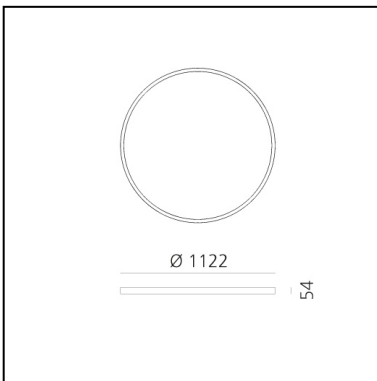

# A.24 Stand-alone - Ceiling Circular - Diffused Emission - Ø 1122mm - 4000K - App Compatible - Brushed Bronze

Carlotta de Bevilacqua

IP20    Dimmbar: 

## LUMINAIRE

- Watt: **95W**
- Lichtstrom (lm): **8572lm**
- CCT: **4000K**
- Efficiency: **60%**
- Efficacy: **90.23lm/W**
- CRI: **80**
- Dimmable Typology: **Push & APP**

## DIMENSION

- Höhe: **cm 5.4**
- Breite: **cm 112**
- Gewicht: **kg 6**