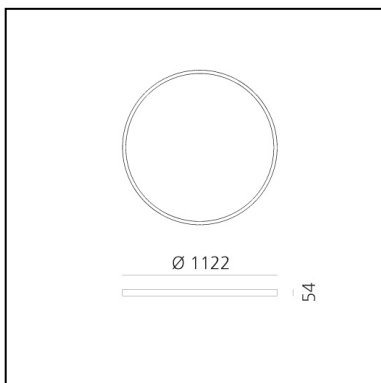

A.24 Stand-alone - Ceiling Circular - Diffused Emission - Ø 1122mm - 4000K - App Compatible - Brushed Copper

Carlotta de Bevilacqua

IP20    Dimmbar: 

LUMINAIRE

- Watt: **95W**
- Lichtstrom (lm): **8572lm**
- CCT: **4000K**
- Efficiency: **60%**
- Efficacy: **90.23lm/W**
- CRI: **80**
- Dimmable Typology: **Push & APP**

Anmerkungen

220/240Vac 50/60Hz electronic driver included. Uses 1 DALI address.

BESCHREIBUNG

A.24 ist ein neues vollständiges und flexibles System, um das Licht im Raum zu zeichnen. Ein einziges Profil von nur 24 mm kann als Einbau-, Decken- oder als Pendelleuchte als nicht-kontinuierliche Lösung installiert werden, auch um den Ecken einer flachen oder dreidimensionalen Fläche zu folgen. In dieses Profil fügen sich verschiedene Performances ein: diffuses Licht, Sharp- Lichtleiter mit drei Öffnungen oder eine intelligente Magnetschiene. A.24 wird dadurch nicht nur zum flexiblen System, sondern zur offenen Plattform, um andere Architectural-Kollektionen unterzubringen. In der Pendelversion können diese Performances durch indirekte Lichtemissionen integriert werden. Die drei Lösungen können sich in Intervallen wiederholen, um mit größter Flexibilität der Architektur und den Funktionen des Ambientes zu folgen. Die Kompetenz von Artemide offenbart sich nicht nur in der Lichtqualität, sondern auch in der Fähigkeit von A.24, sich mit elektrischen Direktverbindungspunkten bis zu 14 Metern frei im Raum zu bewegen.

ARTIKELNUMMER: AQ64118APP

FUNKTIONEN

- Artikelnummer: **AQ64118APP**
- Farbe: **Brushed Copper**
- Installation: **Deckenleuchte**
- Serie: **Architectural Indoor**
- Anwendungsbereich: **Innenbeleuchtung**
- design: **Carlotta de Bevilacqua**

DIMENSION

- Höhe: **cm 5.4**
- Breite: **cm 112**
- Gewicht: **kg 6**

INKLUSIVE LICHTQUELLEN

- Kategorie: **Led**
- Anzahl: **1**
- Watt: **102W**
- Farbtemperatur(K): **4000K**
- CRI: **80**

ZUBEHÖR

NO
IMAGE
AVAILABLE