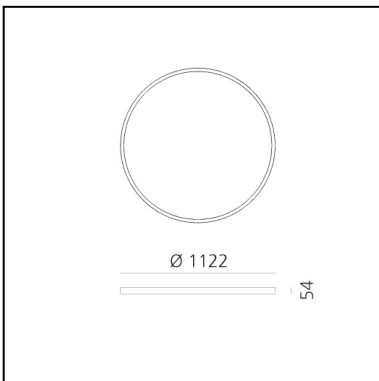

A.24 Stand-alone - Ceiling Circular - Diffused Emission - Ø 1122mm - 4000K - App Compatible - Brushed Silver

Carlotta de Bevilacqua

IP20    Dimmbar: 

LUMINAIRE

- Watt: **95W**
- Lichtstrom (lm): **8572lm**
- CCT: **4000K**
- Efficiency: **60%**
- Efficacy: **90.23lm/W**
- CRI: **80**
- Dimmable Typology: **Push & APP**

Anmerkungen

220/240Vac 50/60Hz electronic driver included. Uses 1 DALI address.

BESCHREIBUNG

A.24 ist ein neues vollständiges und flexibles System, um das Licht im Raum zu zeichnen. Ein einziges Profil von nur 24 mm kann als Einbau-, Decken- oder als Pendelleuchte als nicht-kontinuierliche Lösung installiert werden, auch um den Ecken einer flachen oder dreidimensionalen Fläche zu folgen. In dieses Profil fügen sich verschiedene Performances ein: diffuses Licht, Sharp- Lichtleiter mit drei Öffnungen oder eine intelligente Magnetschiene. A.24 wird dadurch nicht nur zum flexiblen System, sondern zur offenen Plattform, um andere Architectural-Kollektionen unterzubringen. In der Pendelversion können diese Performances durch indirekte Lichtemissionen integriert werden. Die drei Lösungen können sich in Intervallen wiederholen, um mit größter Flexibilität der Architektur und den Funktionen des Ambientes zu folgen. Die Kompetenz von Artemide offenbart sich nicht nur in der Lichtqualität, sondern auch in der Fähigkeit von A.24, sich mit elektrischen Direktverbindungspunkten bis zu 14 Metern frei im Raum zu bewegen.

ARTIKELNUMMER: AQ64115APP

FUNKTIONEN

- Artikelnummer: **AQ64115APP**
- Farbe: **Brushed Silver**
- Installation: **Deckenleuchte**
- Serie: **Architectural Indoor**
- Anwendungsbereich: **Innenbeleuchtung**
- design: **Carlotta de Bevilacqua**

DIMENSION

- Höhe: **cm 5.4**
- Breite: **cm 112**
- Gewicht: **kg 6**

INKLUSIVE LICHTQUELLEN

- Kategorie: **Led**
- Anzahl: **1**
- Watt: **102W**
- Farbtemperatur(K): **4000K**
- CRI: **80**

ZUBEHÖR

NO
IMAGE
AVAILABLE