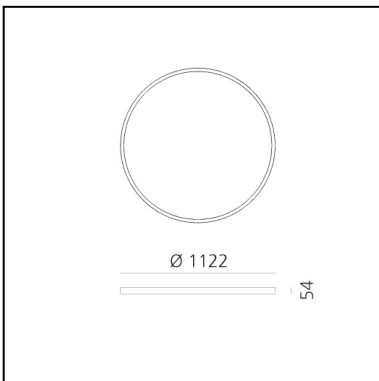

# A.24 Stand-alone - Ceiling Circular - Diffused Emission - Ø 1122mm - 4000K - App Compatible - White

Carlotta de Bevilacqua

IP20    Dimmbar: 

## DIMENSION

- Höhe: **cm 5.4**
- Breite: **cm 112**
- Gewicht: **kg 6**