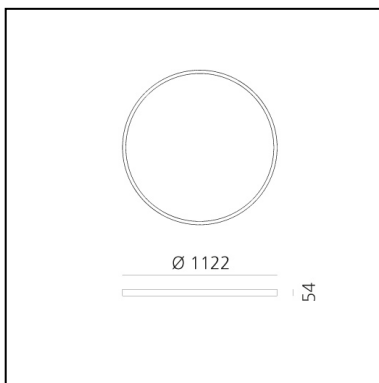

A.24 Stand-alone - Ceiling Circular - Diffused Emission - Ø 1122mm - 4000K - DALI - Black

Carlotta de Bevilacqua

IP20    Dimmbar: 

LUMINAIRE

- Watt: **95W**
- Lichtstrom (lm): **8572lm**
- CCT: **4000K**
- Efficiency: **60%**
- Efficacy: **90.23lm/W**
- CRI: **80**
- Dimmable Typology: **Dali**

Anmerkungen

220/240Vac 50/60Hz electronic driver included. Uses 1 DALI address.

BESCHREIBUNG

A.24 ist ein neues vollständiges und flexibles System, um das Licht im Raum zu zeichnen. Ein einziges Profil von nur 24 mm kann als Einbau-, Decken- oder als Pendelleuchte als nicht-kontinuierliche Lösung installiert werden, auch um den Ecken einer flachen oder dreidimensionalen Fläche zu folgen. In dieses Profil fügen sich verschiedene Performances ein: diffuses Licht, Sharp- Lichtleiter mit drei Öffnungen oder eine intelligente Magnetschiene. A.24 wird dadurch nicht nur zum flexiblen System, sondern zur offenen Plattform, um andere Architectural-Kollektionen unterzubringen. In der Pendelversion können diese Performances durch indirekte Lichtemissionen integriert werden. Die drei Lösungen können sich in Intervallen wiederholen, um mit größter Flexibilität der Architektur und den Funktionen des Ambientes zu folgen. Die Kompetenz von Artemide offenbart sich nicht nur in der Lichtqualität, sondern auch in der Fähigkeit von A.24, sich mit elektrischen Direktverbindungspunkten bis zu 14 Metern frei im Raum zu bewegen.

ARTIKELNUMMER: AQ64104

FUNKTIONEN

- Artikelnummer: **AQ64104**
- Farbe: **Black**
- Installation: **Deckenleuchte**
- Serie: **Architectural Indoor**
- Anwendungsbereich: **Innenbeleuchtung**
- design: **Carlotta de Bevilacqua**

DIMENSION

- Höhe: **cm 5.4**
- Breite: **cm 112**
- Gewicht: **kg 6**

INKLUSIVE LICHTQUELLEN

- Kategorie: **Led**
- Anzahl: **1**
- Watt: **102W**
- Farbtemperatur(K): **4000K**
- CRI: **80**

ZUBEHÖR

NO
IMAGE
AVAILABLE