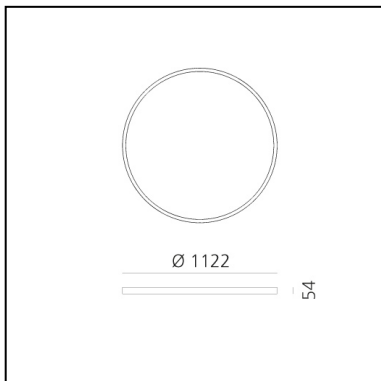

A.24 Stand-alone - Ceiling Circular - Diffused Emission - Ø 1122mm - 4000K - DALI - Brushed Copper

Carlotta de Bevilacqua

IP20    Dimmbar: 

LUMINAIRE

- Watt: **95W**
- Lichtstrom (lm): **8572lm**
- CCT: **4000K**
- Efficiency: **60%**
- Efficacy: **90.23lm/W**
- CRI: **80**
- Dimmable Typology: **Dali**

Anmerkungen

220/240Vac 50/60Hz electronic driver included. Uses 1 DALI address.

BESCHREIBUNG

A.24 ist ein neues vollständiges und flexibles System, um das Licht im Raum zu zeichnen. Ein einziges Profil von nur 24 mm kann als Einbau-, Decken- oder als Pendelleuchte als nicht-kontinuierliche Lösung installiert werden, auch um den Ecken einer flachen oder dreidimensionalen Fläche zu folgen. In dieses Profil fügen sich verschiedene Performances ein: diffuses Licht, Sharp- Lichtleiter mit drei Öffnungen oder eine intelligente Magnetschiene. A.24 wird dadurch nicht nur zum flexiblen System, sondern zur offenen Plattform, um andere Architectural-Kollektionen unterzubringen. In der Pendelversion können diese Performances durch indirekte Lichtemissionen integriert werden. Die drei Lösungen können sich in Intervallen wiederholen, um mit größter Flexibilität der Architektur und den Funktionen des Ambientes zu folgen. Die Kompetenz von Artemide offenbart sich nicht nur in der Lichtqualität, sondern auch in der Fähigkeit von A.24, sich mit elektrischen Direktverbindungspunkten bis zu 14 Metern frei im Raum zu bewegen.

ARTIKELNUMMER: AQ64118

FUNKTIONEN

- Artikelnummer: **AQ64118**
- Farbe: **Brushed Copper**
- Installation: **Deckenleuchte**
- Serie: **Architectural Indoor**
- Anwendungsbereich: **Innenbeleuchtung**
- design: **Carlotta de Bevilacqua**

DIMENSION

- Höhe: **cm 5.4**
- Breite: **cm 112**
- Gewicht: **kg 6**

INKLUSIVE LICHTQUELLEN

- Kategorie: **Led**
- Anzahl: **1**
- Watt: **102W**
- Farbtemperatur(K): **4000K**
- CRI: **80**

ZUBEHÖR

NO
IMAGE
AVAILABLE