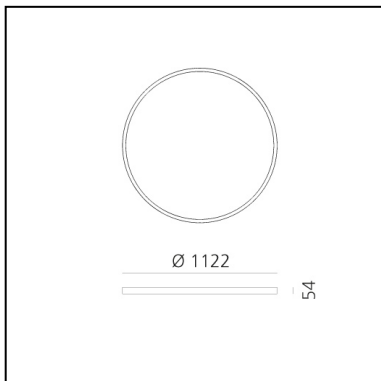

A.24 Stand-alone - Ceiling Circular - Diffused Emission - Ø 1122mm - 4000K - DALI - Brushed Silver

Carlotta de Bevilacqua

IP20    Dimmbar: 

LUMINAIRE

- Watt: **95W**
- Lichtstrom (lm): **8572lm**
- CCT: **4000K**
- Efficiency: **60%**
- Efficacy: **90.23lm/W**
- CRI: **80**
- Dimmable Typology: **Dali**

Anmerkungen

220/240Vac 50/60Hz electronic driver included. Uses 1 DALI address.

BESCHREIBUNG

A.24 ist ein neues vollständiges und flexibles System, um das Licht im Raum zu zeichnen. Ein einziges Profil von nur 24 mm kann als Einbau-, Decken- oder als Pendelleuchte als nicht-kontinuierliche Lösung installiert werden, auch um den Ecken einer flachen oder dreidimensionalen Fläche zu folgen. In dieses Profil fügen sich verschiedene Performances ein: diffuses Licht, Sharp- Lichtleiter mit drei Öffnungen oder eine intelligente Magnetschiene. A.24 wird dadurch nicht nur zum flexiblen System, sondern zur offenen Plattform, um andere Architectural-Kollektionen unterzubringen. In der Pendelversion können diese Performances durch indirekte Lichtemissionen integriert werden. Die drei Lösungen können sich in Intervallen wiederholen, um mit größter Flexibilität der Architektur und den Funktionen des Ambientes zu folgen. Die Kompetenz von Artemide offenbart sich nicht nur in der Lichtqualität, sondern auch in der Fähigkeit von A.24, sich mit elektrischen Direktverbindungspunkten bis zu 14 Metern frei im Raum zu bewegen.

ARTIKELNUMMER: AQ64115

FUNKTIONEN

- Artikelnummer: **AQ64115**
- Farbe: **Brushed Silver**
- Installation: **Deckenleuchte**
- Serie: **Architectural Indoor**
- Anwendungsbereich: **Innenbeleuchtung**
- design: **Carlotta de Bevilacqua**

DIMENSION

- Höhe: **cm 5.4**
- Breite: **cm 112**
- Gewicht: **kg 6**

INKLUSIVE LICHTQUELLEN

- Kategorie: **Led**
- Anzahl: **1**
- Watt: **102W**
- Farbtemperatur(K): **4000K**
- CRI: **80**

ZUBEHÖR

NO
IMAGE
AVAILABLE