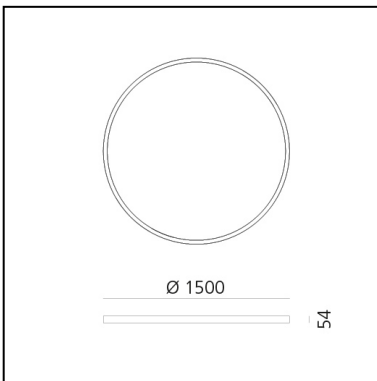

A.24 Stand-alone - Ceiling Circular - Diffused Emission - Ø 1500mm - 2700K - App Compatible - Brushed Copper

Carlotta de Bevilacqua

IP20    Dimmbar: 

LUMINAIRE

- Watt: **132W**
- Lichtstrom (lm): **10776lm**
- CCT: **2700K**
- Efficiency: **60%**
- Efficacy: **81.64lm/W**
- CRI: **80**
- Dimmable Typology: **Push & APP**

Anmerkungen

220/240Vac 50/60Hz electronic driver included. Uses 1 DALI address.

BESCHREIBUNG

A.24 ist ein neues vollständiges und flexibles System, um das Licht im Raum zu zeichnen. Ein einziges Profil von nur 24 mm kann als Einbau-, Decken- oder als Pendelleuchte als nicht-kontinuierliche Lösung installiert werden, auch um den Ecken einer flachen oder dreidimensionalen Fläche zu folgen. In dieses Profil fügen sich verschiedene Performances ein: diffuses Licht, Sharp- Lichtleiter mit drei Öffnungen oder eine intelligente Magnetschiene. A.24 wird dadurch nicht nur zum flexiblen System, sondern zur offenen Plattform, um andere Architectural-Kollektionen unterzubringen. In der Pendelversion können diese Performances durch indirekte Lichtemissionen integriert werden. Die drei Lösungen können sich in Intervallen wiederholen, um mit größter Flexibilität der Architektur und den Funktionen des Ambientes zu folgen. Die Kompetenz von Artemide offenbart sich nicht nur in der Lichtqualität, sondern auch in der Fähigkeit von A.24, sich mit elektrischen Direktverbindungspunkten bis zu 14 Metern frei im Raum zu bewegen.

DIMENSION

- Höhe: **cm 5.4**
- Breite: **cm 150**
- Gewicht: **kg 8.5**

INKLUSIVE LICHTQUELLEN

- Kategorie: **Led**
- Anzahl: **1**
- Watt: **136W**
- Farbtemperatur(K): **2700K**

ZUBEHÖR

NO
IMAGE
AVAILABLE