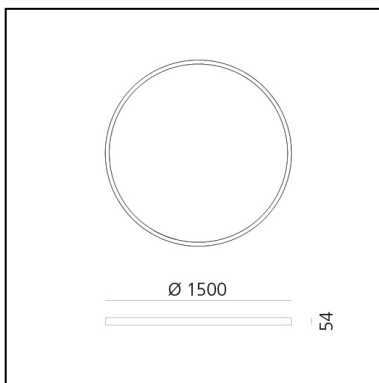

A.24 Stand-alone - Ceiling Circular - Diffused Emission - Ø 1500mm - 2700K - App Compatible - White

Carlotta de Bevilacqua

IP20    Dimmbar: 

LUMINAIRE

- Watt: **132W**
- Lichtstrom (lm): **10776lm**
- CCT: **2700K**
- Efficiency: **60%**
- Efficacy: **81.64lm/W**
- CRI: **80**
- Dimmable Typology: **Push & APP**

DIMENSION

- Höhe: **cm 5.4**
- Breite: **cm 150**
- Gewicht: **kg 8.5**

INKLUSIVE LICHTQUELLEN

- Kategorie: **Led**
- Anzahl: **1**
- Watt: **136W**
- Farbtemperatur(K): **2700K**

ZUBEHÖR

NO
IMAGE
AVAILABLE