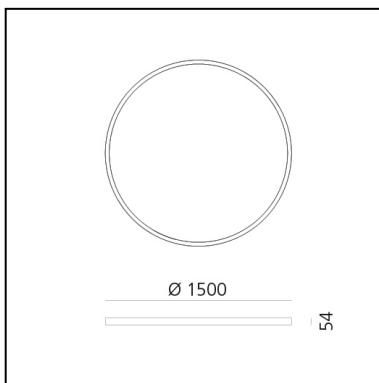

# A.24 Stand-alone - Ceiling Circular - Diffused Emission - Ø 1500mm - 2700K - DALI - Black

Carlotta de Bevilacqua

IP20    Dimmbar: 

## LUMINAIRE

- Watt: **132W**
- Lichtstrom (lm): **10776lm**
- CCT: **2700K**
- Efficiency: **60%**
- Efficacy: **81.64lm/W**
- CRI: **80**
- Dimmable Typology: **Dali**

## DIMENSION

- Höhe: **cm 5.4**
- Breite: **cm 150**
- Gewicht: **kg 8.5**