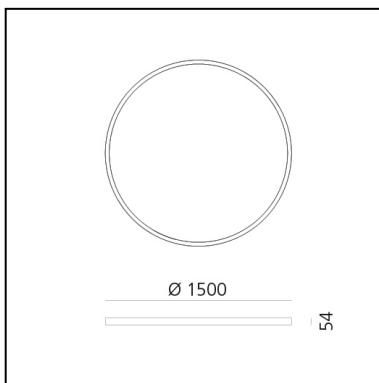

A.24 Stand-alone - Ceiling Circular - Diffused Emission - Ø 1500mm - 3000K - DALI - Brushed Copper

Carlotta de Bevilacqua

IP20    Dimmbar: 

LUMINAIRE

- Watt: **132W**
- Lichtstrom (lm): **10939lm**
- CCT: **3000K**
- Efficiency: **60%**
- Efficacy: **82.87lm/W**
- CRI: **80**
- Dimmable Typology: **Dali**

DIMENSION

- Höhe: **cm 5.4**
- Breite: **cm 150**
- Gewicht: **kg 8.5**

INKLUSIVE LICHTQUELLEN

- Kategorie: **Led**
- Anzahl: **1**
- Watt: **136W**
- Farbtemperatur(K): **3000K**
- CRI: **80**

ZUBEHÖR

NO
IMAGE
AVAILABLE