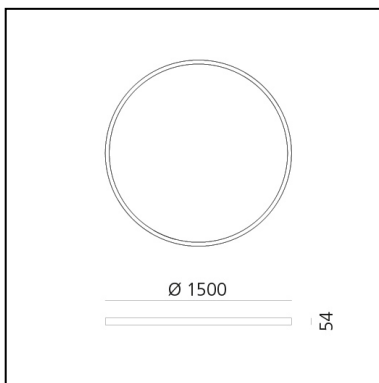

A.24 Stand-alone - Ceiling Circular - Diffused Emission - Ø 1500mm - 4000K - App Compatible - Brushed Copper

Carlotta de Bevilacqua

IP20    Dimmbar: 

LUMINAIRE

- Watt: **132W**
- Lichtstrom (lm): **11429lm**
- CCT: **4000K**
- Efficiency: **60%**
- Efficacy: **86.58lm/W**
- CRI: **80**
- Dimmable Typology: **Push & APP**

DIMENSION

- Höhe: **cm 5.4**
- Breite: **cm 150**
- Gewicht: **kg 8.5**

INKLUSIVE LICHTQUELLEN

- Kategorie: **Led**
- Anzahl: **1**
- Watt: **136W**
- Farbtemperatur(K): **4000K**
- CRI: **80**

ZUBEHÖR

NO
IMAGE
AVAILABLE