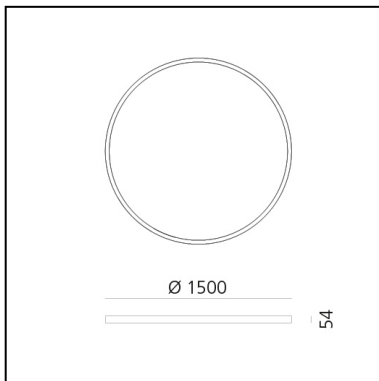

A.24 Stand-alone - Ceiling Circular - Diffused Emission - Ø 1500mm - 4000K - App Compatible - Brushed Silver

Carlotta de Bevilacqua

IP20    Dimmbar: 

LUMINAIRE

- Watt: **132W**
- Lichtstrom (lm): **11429lm**
- CCT: **4000K**
- Efficiency: **60%**
- Efficacy: **86.58lm/W**
- CRI: **80**
- Dimmable Typology: **Push & APP**

Anmerkungen

220/240Vac 50/60Hz electronic driver included. Uses 1 DALI address.

BESCHREIBUNG

A.24 ist ein neues vollständiges und flexibles System, um das Licht im Raum zu zeichnen. Ein einziges Profil von nur 24 mm kann als Einbau-, Decken- oder als Pendelleuchte als nicht-kontinuierliche Lösung installiert werden, auch um den Ecken einer flachen oder dreidimensionalen Fläche zu folgen. In dieses Profil fügen sich verschiedene Performances ein: diffuses Licht, Sharp- Lichtleiter mit drei Öffnungen oder eine intelligente Magnetschiene. A.24 wird dadurch nicht nur zum flexiblen System, sondern zur offenen Plattform, um andere Architectural-Kollektionen unterzubringen. In der Pendelversion können diese Performances durch indirekte Lichtemissionen integriert werden. Die drei Lösungen können sich in Intervallen wiederholen, um mit größter Flexibilität der Architektur und den Funktionen des Ambientes zu folgen. Die Kompetenz von Artemide offenbart sich nicht nur in der Lichtqualität, sondern auch in der Fähigkeit von A.24, sich mit elektrischen Direktverbindungspunkten bis zu 14 Metern frei im Raum zu bewegen.

DIMENSION

- Höhe: **cm 5.4**
- Breite: **cm 150**
- Gewicht: **kg 8.5**

INKLUSIVE LICHTQUELLEN

- Kategorie: **Led**
- Anzahl: **1**
- Watt: **136W**
- Farbtemperatur(K): **4000K**
- CRI: **80**

ZUBEHÖR

NO
IMAGE
AVAILABLE