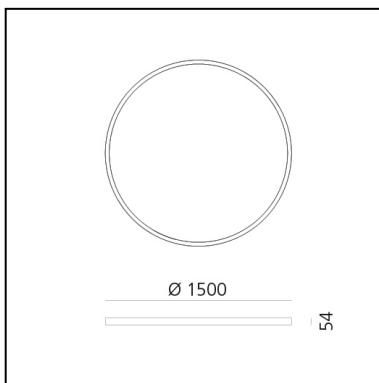

A.24 Stand-alone - Ceiling Circular - Diffused Emission - Ø 1500mm - 4000K - App Compatible - White

Carlotta de Bevilacqua

IP20    Dimmbar: 

LUMINAIRE

- Watt: **132W**
- Lichtstrom (lm): **11429lm**
- CCT: **4000K**
- Efficiency: **60%**
- Efficacy: **86.58lm/W**
- CRI: **80**
- Dimmable Typology: **Push & APP**

DIMENSION

- Höhe: **cm 5.4**
- Breite: **cm 150**
- Gewicht: **kg 8.5**

INKLUSIVE LICHTQUELLEN

- Kategorie: **Led**
- Anzahl: **1**
- Watt: **136W**
- Farbtemperatur(K): **4000K**
- CRI: **80**

ZUBEHÖR

NO
IMAGE
AVAILABLE