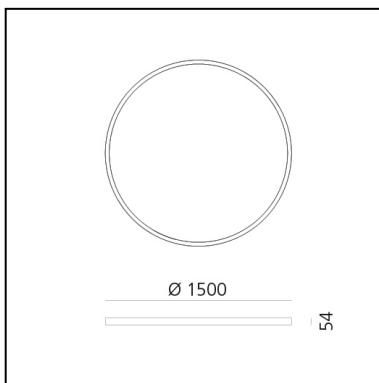

A.24 Stand-alone - Ceiling Circular - Diffused Emission - Ø 1500mm - 4000K - DALI - Brushed Bronze

Carlotta de Bevilacqua

IP20    Dimmbar: 

LUMINAIRE

- Watt: **132W**
- Lichtstrom (lm): **11429lm**
- CCT: **4000K**
- Efficiency: **60%**
- Efficacy: **86.58lm/W**
- CRI: **80**
- Dimmable Typology: **Dali**

DIMENSION

- Höhe: **cm 5.4**
- Breite: **cm 150**
- Gewicht: **kg 8.5**

INKLUSIVE LICHTQUELLEN

- Kategorie: **Led**
- Anzahl: **1**
- Watt: **136W**
- Farbtemperatur(K): **4000K**
- CRI: **80**

ZUBEHÖR

NO
IMAGE
AVAILABLE