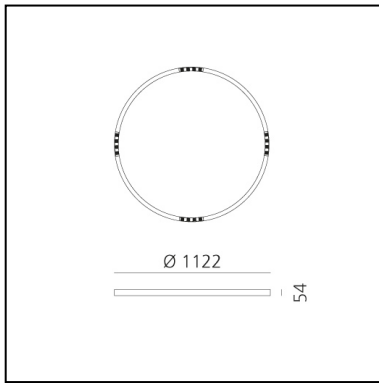

A.24 Stand-alone - Ceiling Circular - Sharping Emission - Ø 1122mm - 2700K - App Compatible - Brushed Bronze

Carlotta de Bevilacqua

IP20    Dimmbar: 

LUMINAIRE

- Watt: **42W**
- Lichtstrom (lm): **3056lm**
- CCT: **2700K**
- Efficiency: **81%**
- Efficacy: **72.77lm/W**
- CRI: **90**
- Dimmable Typology: **Push & APP**

DIMENSION

- Höhe: **cm 5.4**
- Breite: **cm 112**
- Gewicht: **kg 5.5**

INKLUSIVE LICHTQUELLEN

- Kategorie: **Led**
- Anzahl: **1**
- Watt: **50W**
- Farbtemperatur(K): **2700K**

ZUBEHÖR

NO
IMAGE
AVAILABLE

NO
IMAGE
AVAILABLE

A.24 Stand-alone - Trimless frame to be used for
recessed the power kit - Ceiling Ø1122 and Ø1500
AQ94200