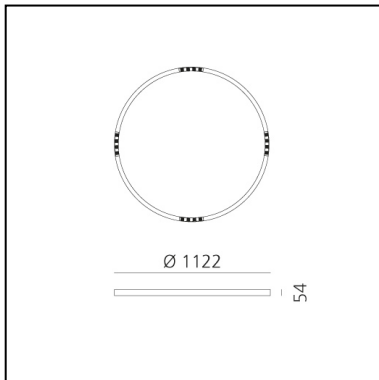

# A.24 Stand-alone - Ceiling Circular - Sharping Emission - Ø 1122mm - 2700K - App Compatible - Brushed Copper

Carlotta de Bevilacqua

IP20    Dimmbar: 

## DIMENSION

- Höhe: **cm 5.4**
- Breite: **cm 112**
- Gewicht: **kg 5.5**