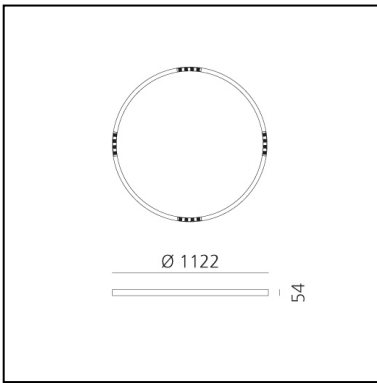

A.24 Stand-alone - Ceiling Circular - Sharping Emission - Ø 1122mm - 2700K - App Compatible - Brushed Silver

Carlotta de Bevilacqua

IP20    Dimmbar: 

LUMINAIRE

- Watt: **42W**
- Lichtstrom (lm): **3056lm**
- CCT: **2700K**
- Efficiency: **81%**
- Efficacy: **72.77lm/W**
- CRI: **90**
- Dimmable Typology: **Push & APP**

Anmerkungen

220/240Vac 50/60Hz electronic driver included. Uses 1 DALI address.
Sharping kit (louvers and covers for curved elements) has to be ordered separately.

BESCHREIBUNG

A.24 ist ein neues vollständiges und flexibles System, um das Licht im Raum zu zeichnen. Ein einziges Profil von nur 24 mm kann als Einbau-, Decken- oder als Pendelleuchte als nicht-kontinuierliche Lösung installiert werden, auch um den Ecken einer flachen oder dreidimensionalen Fläche zu folgen. In dieses Profil fügen sich verschiedene Performances ein: diffuses Licht, Sharp- Lichtleiter mit drei Öffnungen oder eine intelligente Magnetschiene. A.24 wird dadurch nicht nur zum flexiblen System, sondern zur offenen Plattform, um andere Architectural-Kollektionen unterzubringen. In der Pendelversion können diese Performances durch indirekte Lichtemissionen integriert werden. Die drei Lösungen können sich in Intervallen wiederholen, um mit größter Flexibilität der Architektur und den Funktionen des Ambientes zu folgen. Die Kompetenz von Artemide offenbart sich nicht nur in der Lichtqualität, sondern auch in der Fähigkeit von A.24, sich mit elektrischen Direktverbindungspunkten bis zu 14 Metern frei im Raum zu bewegen.

ARTIKELNUMMER: AQ64515APP

FUNKTIONEN

- Artikelnummer: **AQ64515APP**
- Farbe: **Brushed Silver**
- Installation: **Deckenleuchte**
- Serie: **Architectural Indoor**
- Anwendungsbereich: **Innenbeleuchtung**
- design: **Carlotta de Bevilacqua**

DIMENSION

- Höhe: **cm 5.4**
- Breite: **cm 112**
- Gewicht: **kg 5.5**

INKLUSIVE LICHTQUELLEN

- Kategorie: **Led**
- Anzahl: **1**
- Watt: **50W**
- Farbtemperatur(K): **2700K**

ZUBEHÖR

NO
IMAGE
AVAILABLE