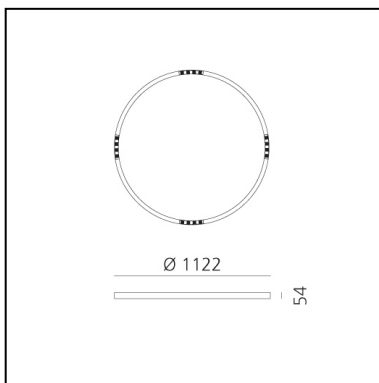

A.24 Stand-alone - Ceiling Circular - Sharping Emission - Ø 1122mm - 2700K - DALI - Black

Carlotta de Bevilacqua

IP20    Dimmbar: 

LUMINAIRE

- Watt: **42W**
- Lichtstrom (lm): **3056lm**
- CCT: **2700K**
- Efficiency: **81%**
- Efficacy: **72.77lm/W**
- CRI: **90**
- Dimmable Typology: **Dali**

ARTIKELNUMMER: AQ64504

FUNKTIONEN

- Artikelnummer: **AQ64504**
- Farbe: **Black**
- Installation: **Deckenleuchte**
- Serie: **Architectural Indoor**
- Anwendungsbereich: **Innenbeleuchtung**
- design: **Carlotta de Bevilacqua**

DIMENSION

- Höhe: **cm 5.4**
- Breite: **cm 112**
- Gewicht: **kg 5.5**

INKLUSIVE LICHTQUELLEN

- Kategorie: **Led**
- Anzahl: **1**
- Watt: **50W**
- Farbtemperatur(K): **2700K**

ZUBEHÖR

NO
IMAGE
AVAILABLE