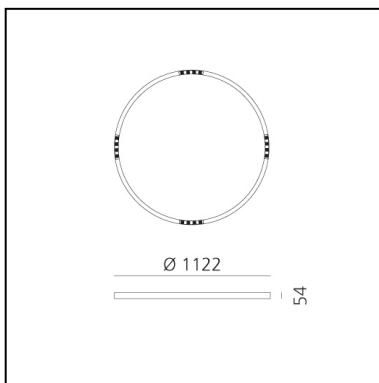

# A.24 Stand-alone - Ceiling Circular - Sharping Emission - Ø 1122mm - 2700K - DALI - Black

Carlotta de Bevilacqua

IP20    Dimmerable: 

## DIMENSIONS

- Height: **cm 5.4**
- Diameter: **cm 112**
- Weight: **cm 5.5**