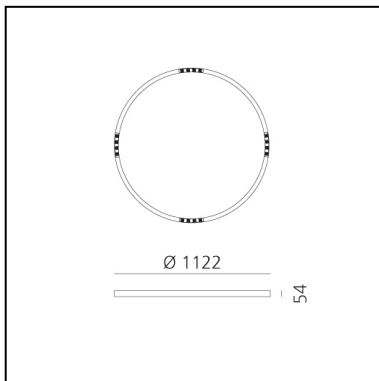

A.24 Stand-alone - Ceiling Circular - Sharping Emission - Ø 1122mm - 2700K - DALI - Brushed Copper

Carlotta de Bevilacqua

IP20    Dimmbar: 

LUMINAIRE

- Watt: **42W**
- Lichtstrom (lm): **3056lm**
- CCT: **2700K**
- Efficiency: **81%**
- Efficacy: **72.77lm/W**
- CRI: **90**
- Dimmable Typology: **Dali**

ARTIKELNUMMER: AQ64518

FUNKTIONEN

- Artikelnummer: **AQ64518**
- Farbe: **Brushed Copper**
- Installation: **Deckenleuchte**
- Serie: **Architectural Indoor**
- Anwendungsbereich: **Innenbeleuchtung**
- design: **Carlotta de Bevilacqua**

DIMENSION

- Höhe: **cm 5.4**
- Breite: **cm 112**
- Gewicht: **kg 5.5**

INKLUSIVE LICHTQUELLEN

- Kategorie: **Led**
- Anzahl: **1**
- Watt: **50W**
- Farbtemperatur(K): **2700K**

ZUBEHÖR

NO
IMAGE
AVAILABLE