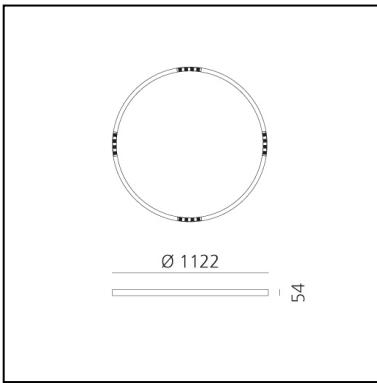

A.24 Stand-alone - Ceiling Circular - Sharping Emission - Ø 1122mm - 3000K - App Compatible - Brushed Bronze

Carlotta de Bevilacqua

IP20    Dimmbar: 

LUMINAIRE

- Watt: **42W**
- Lichtstrom (lm): **3256lm**
- CCT: **3000K**
- Efficiency: **81%**
- Efficacy: **77.53lm/W**
- CRI: **90**
- Dimmable Typology: **Push & APP**

Anmerkungen

220/240Vac 50/60Hz electronic driver included. Uses 1 DALI address.
Sharping kit (louvers and covers for curved elements) has to be ordered separately.

BESCHREIBUNG

A.24 ist ein neues vollständiges und flexibles System, um das Licht im Raum zu zeichnen. Ein einziges Profil von nur 24 mm kann als Einbau-, Decken- oder als Pendelleuchte als nicht-kontinuierliche Lösung installiert werden, auch um den Ecken einer flachen oder dreidimensionalen Fläche zu folgen. In dieses Profil fügen sich verschiedene Performances ein: diffuses Licht, Sharp- Lichtleiter mit drei Öffnungen oder eine intelligente Magnetschiene. A.24 wird dadurch nicht nur zum flexiblen System, sondern zur offenen Plattform, um andere Architectural-Kollektionen unterzubringen. In der Pendelversion können diese Performances durch indirekte Lichtemissionen integriert werden. Die drei Lösungen können sich in Intervallen wiederholen, um mit größter Flexibilität der Architektur und den Funktionen des Ambientes zu folgen. Die Kompetenz von Artemide offenbart sich nicht nur in der Lichtqualität, sondern auch in der Fähigkeit von A.24, sich mit elektrischen Direktverbindungspunkten bis zu 14 Metern frei im Raum zu bewegen.

DIMENSION

- Höhe: **cm 5.4**
- Breite: **cm 112**
- Gewicht: **kg 5.5**

INKLUSIVE LICHTQUELLEN

- Kategorie: **Led**
- Anzahl: **1**
- Watt: **50W**
- Farbtemperatur(K): **3000K**
- CRI: **90**

ZUBEHÖR

NO
IMAGE
AVAILABLE

NO
IMAGE
AVAILABLE

A.24 Stand-alone - Trimless frame to be used for
recessed the power kit - Ceiling Ø1122 and Ø1500
AQ94200