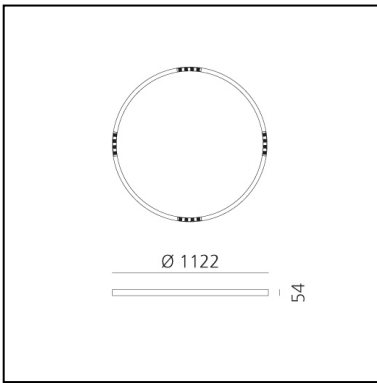

A.24 Stand-alone - Ceiling Circular - Sharping Emission - Ø 1122mm - 3000K - App Compatible - Brushed Copper

Carlotta de Bevilacqua

IP20    Dimmbar: 

LUMINAIRE

- Watt: **42W**
- Lichtstrom (lm): **3256lm**
- CCT: **3000K**
- Efficiency: **81%**
- Efficacy: **77.53lm/W**
- CRI: **90**
- Dimmable Typology: **Push & APP**

ARTIKELNUMMER: AQ64218APP

FUNKTIONEN

- Artikelnummer: **AQ64218APP**
- Farbe: **Brushed Copper**
- Installation: **Deckenleuchte**
- Serie: **Architectural Indoor**
- Anwendungsbereich: **Innenbeleuchtung**
- design: **Carlotta de Bevilacqua**

DIMENSION

- Höhe: **cm 5.4**
- Breite: **cm 112**
- Gewicht: **kg 5.5**

INKLUSIVE LICHTQUELLEN

- Kategorie: **Led**
- Anzahl: **1**
- Watt: **50W**
- Farbtemperatur(K): **3000K**
- CRI: **90**

ZUBEHÖR

NO
IMAGE
AVAILABLE