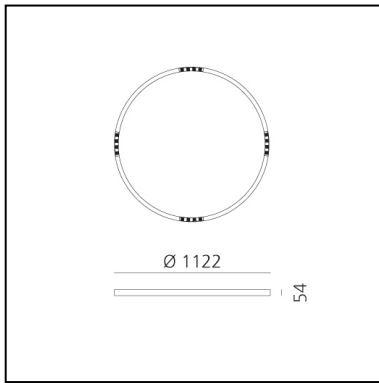

A.24 Stand-alone - Ceiling Circular - Sharping Emission - Ø 1122mm - 3000K - App Compatible - Brushed Silver

Carlotta de Bevilacqua

IP20    Dimmbar: 

LUMINAIRE

- Watt: **42W**
- Lichtstrom (lm): **3256lm**
- CCT: **3000K**
- Efficiency: **81%**
- Efficacy: **77.53lm/W**
- CRI: **90**
- Dimmable Typology: **Push & APP**

DIMENSION

- Höhe: **cm 5.4**
- Breite: **cm 112**
- Gewicht: **kg 5.5**

INKLUSIVE LICHTQUELLEN

- Kategorie: **Led**
- Anzahl: **1**
- Watt: **50W**
- Farbtemperatur(K): **3000K**
- CRI: **90**

ZUBEHÖR

NO
IMAGE
AVAILABLE

NO
IMAGE
AVAILABLE

A.24 Stand-alone - Trimless frame to be used for
recessed the power kit - Ceiling Ø1122 and Ø1500
AQ94200